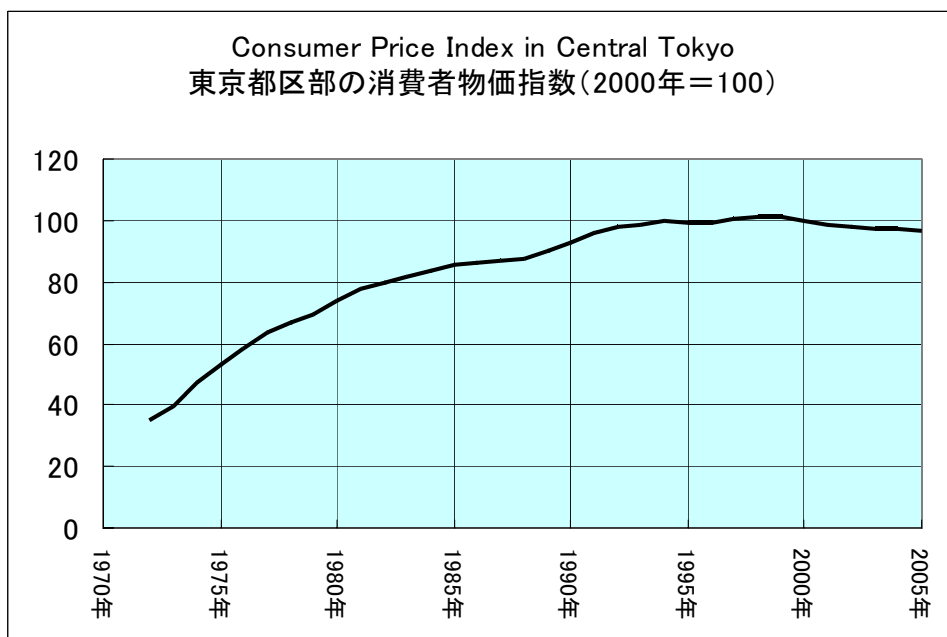

東京都区部の消費者物価指数の推移（2000年＝100）

Source : Statistics Bureau, Ministry of Internal Affairs and Communications

資料：総務省統計局統計調査部消費統計課物価統計室 「消費者物価指数年報」

1970年	31.4	1990年	92.8
1971年		1991年	95.9
1972年	35.1	1992年	97.7
1973年	39.3	1993年	98.9
1974年	47.6	1994年	99.6
1975年	53.5	1995年	99.3
1976年	58.6	1996年	99.3
1977年	63.5	1997年	100.6
1978年	66.7	1998年	101.4
1979年	69.2	1999年	101.0
1980年	74.0	2000年	100.0
1981年	77.6	2001年	98.9
1982年	80.0	2002年	97.9
1983年	81.6	2003年	97.5
1984年	83.7	2004年	97.4
1985年	85.7	2005年	96.9
1986年	86.5		
1987年	86.8		
1988年	87.7		
1989年	90.1		